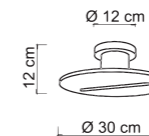

Articolo compatibile con Sikrea Dynamic Dimmer + (cod. 4868)
Article compatible with Sikrea Dynamic Dimmer + (cod. 4868)

7029 KOI/PA30 O
7036 KOI/PA30 N

Power 10W Led Integrated
Input 220/240 V- 50/60Hz
Kelvin Sikrea Dynamic Dimmer
Dimmable Yes
Real Lumen Dimmable Max 805
CRI 90
IP 20
Weight N: 1,6kg G: 2,0kg
Volume 0,0174 m³