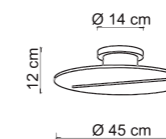

Articolo compatibile con Sikrea Dynamic Dimmer + (cod. 4868)
Article compatible with Sikrea Dynamic Dimmer + (cod. 4868)

7043 KOI/PA45 O
7050 KOI/PA45 N

Power 19W Led Integrated
Input 220/240 V- 50/60Hz
Kelvin Sikrea Dynamic Dimmer
Dimmable Yes
Real Lumen Dimmable Max 1500
CRI 90
IP 20
Weight N: 2,4kg G: 3,2kg
Volume 0,0478 m³