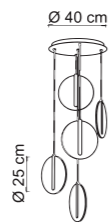

7005 KOI/S5 O
7012 KOI/S5 N

Power 46W Led Integrated
Input 220/240 V- 50/60Hz
Kelvin Sikrea Dynamic Dimmer
Dimmable Yes
Real Lumen Dimmable Max 3080
CRI 90
IP 20
L. Wire 400 cm
Weight N: 5,0kg G: 5,8kg
Volume 0,0521 m³