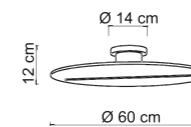

Articolo compatibile con Sikrea Dynamic Dimmer + (cod. 4868)
Article compatible with Sikrea Dynamic Dimmer + (cod. 4868)

7067 KOI/PA60 O
7074 KOI/PA60 N

Power 23W Led Integrated
Input 220/240 V- 50/60Hz
Kelvin Sikrea Dynamic Dimmer
Dimmable Yes
Real Lumen Dimmable Max 1719
CRI 90
IP 20
Weight N: 3,7kg G: 4,8kg
Volume 0,0714 m³